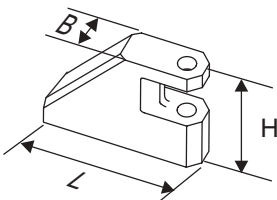

Abstützung DMA kurz Serie TX

Gerätetyp:	TX-2	TX-4	TX-8	TX-16	TX-32	
Bestell-Nr.	75081	75082	75083	75084	75085	
Maße / mm L/B/H ca.	109/25/83	143/32/107	181/45/136	229/64/162	Anfrage	
Preis / Price EUR