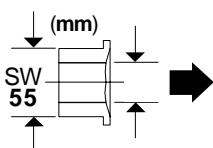

Sta - Reduzierung der torcUp-Sechskantköpfe auf :

Bestell-Nr. / Ref no.	Sta 31711	Sta 31712	Sta 31713			
SW (mm)	36	41	46			
Preis / Price