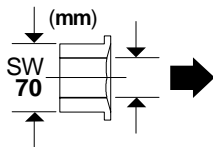

Stabi - Reduzierung der torcUp-Sechskantköpfe auf Normvierkant (Bestellbeispiel Stabi-SW 46 / 1" - 75111)

Stabi (von/auf)	-SW 36 / 3/4"	-SW 46 / 1"	-SW 46 / 1 1/2"	-SW 55 / 1"	-SW 55 / 1 1/2"	-SW 75 / 1 1/2"
Bestell-Nr.	75101	75111	75112	75121	75122	75132
Preis / Price EUR						

Zubehör BESTMA torcUP TX

Sta - Reduzierung der torcUp-Sechskantköpfe auf :

Bestell-Nr. / Ref no.	Sta 31711	Sta 31712	Sta 31713			
SW (mm)	36	41	46			
Preis / Price						

Bestell-Nr. / Ref no.	Sta 31721	Sta 31722	Sta 31723	Sta 31724	Sta 31725	
SW (mm)	36	41	46	50	55	
Preis / Price						