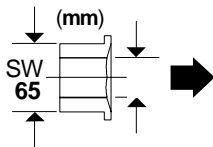

Bestell-Nr. / Ref no.	Sta 31721	Sta 31722	Sta 31723	Sta 31724	Sta 31725	
SW (mm)	36	41	46	50	55	
Preis / Price