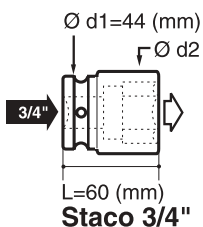

Bestell-Nr. / Order No. / Numéro de référence	Staco 31601	Staco 31602	Staco 31603	Staco 31604	Staco 31605	Staco 31606	Staco 31607	Staco 31608	Staco 31609	Staco 31610			
SW (mm) / d2 (mm)	17 / 31	19 / 33	22 / 37	24 / 39	27 / 43	30 / 47	32 / 49	36 / 54	41 / 61	46 / 67			
Preis EUR / Price/Prix