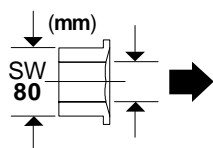

Bestell-Nr. / Ref no.	Sta 31741	Sta 31742	Sta 31743	Sta 31744	Sta 31745	Sta 31746
SW (mm)	46	50	55	60	65	70
Preis / Price