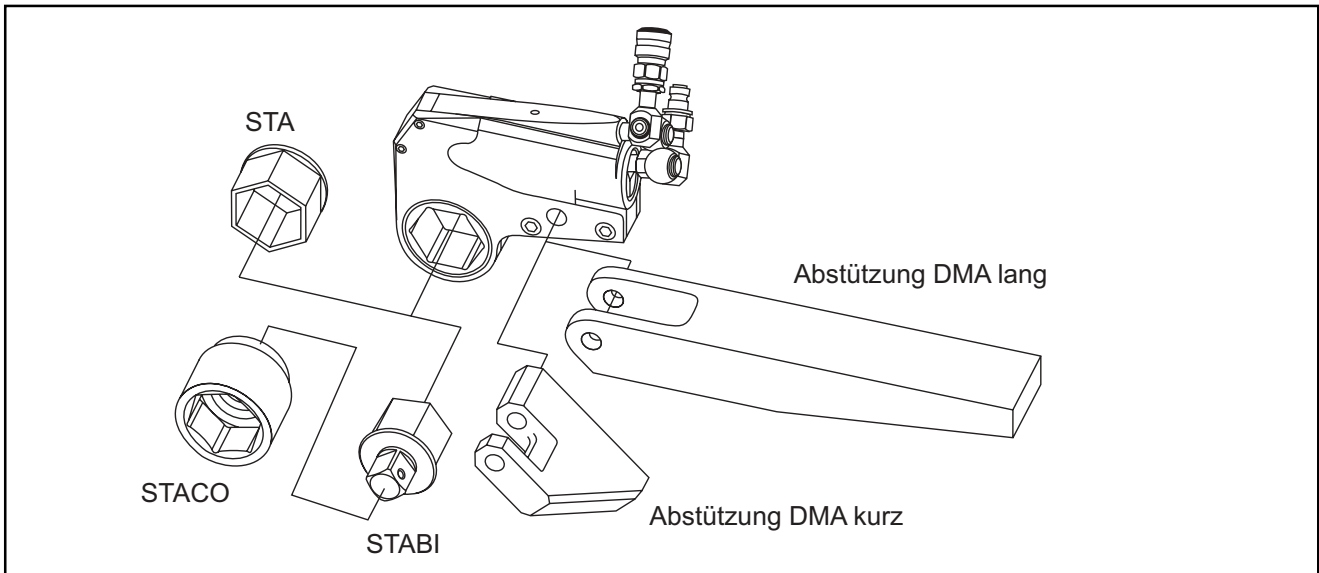

Abstützfuß DMA Serie TU

Gerätetyp:	TU-2	TU-3	TU-7	TU-11	TU-27	TU-60	
Bestell-Nr.	76101	76102	76103	76104	76105	76106	
Maße / mm B/H ca.	39/112	51/148	70/203	76/222	102/295	auf	
Preis / Price EUR						Anfrage	

DMA Abstützfuß-Verlängerung Serie TU

Gerätetyp:	TU-2	TU-2	TU-2	TU-3	TU-3	TU-3	
Bestell-Nr.	76111	76121	76131	76112	76122	76132	
Länge / mm H/L/B ca.	25/39/25	50/39/25	75/39/25	25/51/32	50/51/32	75/51/32	
Preis / EUR							

Gerätetyp:	TU-7	TU-7	TU-7	TU-11	TU-11	TU-11	TU-27	TU-27	TU-27
Bestell-Nr.	76113	76123	76133	76114	76124	76134	76115	76125	76135
Länge / mm H/L/B ca.	25/70/45	50/70/45	75/70/45	25/76/51	50/76/51	75/76/51	25/102/64	50/102/64	75/102/64
Preis / EUR									

Zubehör BESTMA torcUP TX

Abstützung DMA kurz Serie TX

Gerätetyp:	TX-2	TX-4	TX-8	TX-16	TX-32	
Bestell-Nr.	75081	75082	75083	75084	75085	
Maße / mm L/B/H ca.	109/25/83	143/32/107	181/45/136	229/64/162	Anfrage	
Preis / Price EUR