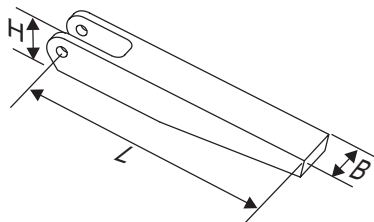

Abstützung DMA lang Serie TX

Gerätetyp:	TX-2	TX-4	TX-8	TX-16	TX-32	
Bestell-Nr.	75071	75071	75071	75071	75071	
Maße / mm H/L/B ca.	38/501/48	51/514/83	64/529/83	76/545/83	98/565/83	
Preis / Price EUR						

Stabi - Reduzierung der torcUp-Sechskantköpfe auf Normvierkant (Bestellbeispiel Stabi-SW 46 / 1" - 75111)

Stabi (von/auf)	-SW 36 / 3/4"	-SW 46 / 1"	-SW 46 / 1 1/2"	-SW 55 / 1"	-SW 55 / 1 1/2"	-SW 75 / 1 1/2"
Bestell-Nr.	75101	75111	75112	75121	75122	75132
Preis / Price EUR