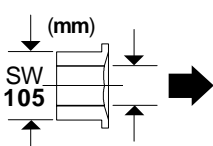

Bestell-Nr. / Ref no.	Sta 31861	Sta 31862				
SW (mm)	80	95				
Preis / Price						

Zubehör BESTMA torcUP TX und TU

Staco - Standardverbinder