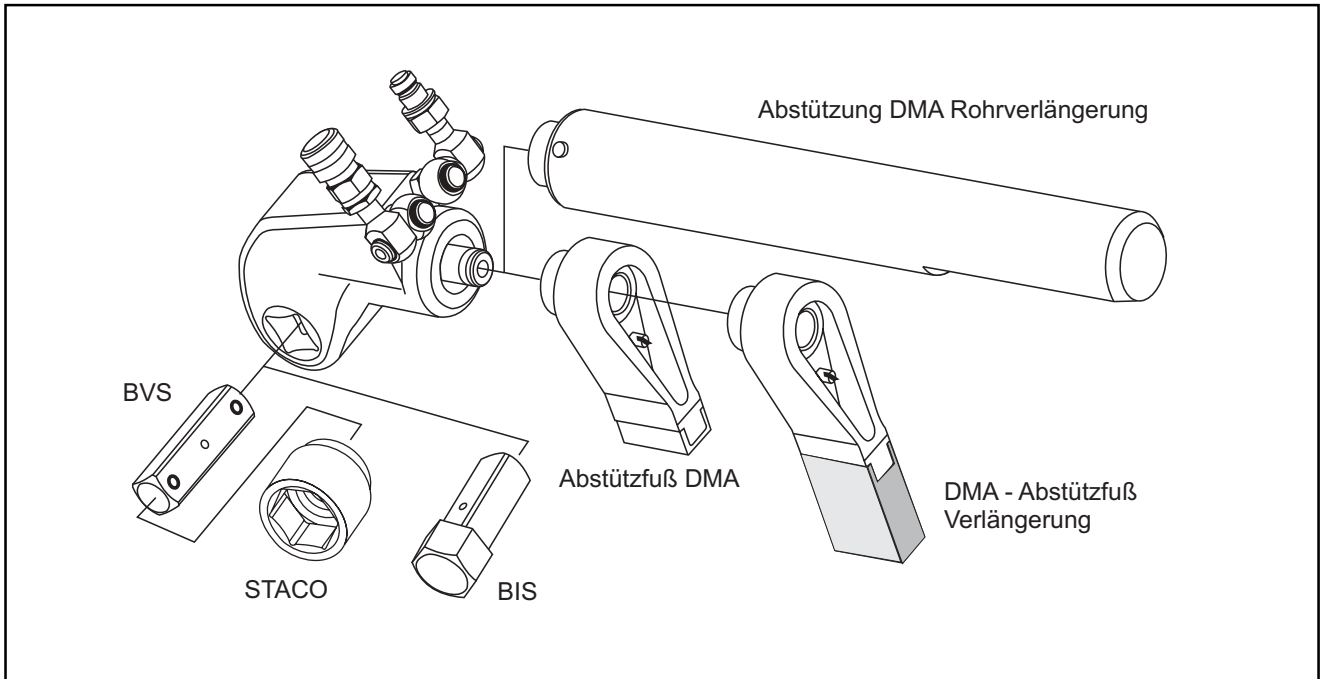

BESTMA - Inbusstift (BIS) und BESTMA - Vierkantstift (BVS) für Serie TU

BIS-TU-2 /		12	14	17	19	22	BVS 3/4"	BVS 1"
Tiefe / Depth (mm) ca.	T	26	26	26	26	26	26	26
Länge / Length (mm) ca.	L	80	80	80	80	80	80	80
Bestell-Nr.		76201	76202	76203	76204	76205	76250	76251
Preis / Price EUR								

BIS-TU-3 /		17	19	22	24	27	BVS 1"	BVS 1 1/2"
Tiefe / Depth (mm) ca.	T	32	32	32	32	32	32	32
Länge / Length (mm) ca.	L	105	105	105	105	105	105	105
Bestell-Nr.		76211	76212	76213	76214	76215	76252	76253
Preis / Price EUR								

BIS-TU-7 /		24	27	30	32	36	41	BVS 1 1/2"
Tiefe / Depth (mm) ca.	T	32	32	32	32	32	32	32
Länge / Length (mm) ca.	L	130	130	130	130	130	130	130
Bestell-Nr.		76222	76231	76224	76241	76233	76234	76254
Preis / Price EUR								

BIS-TU-11/		32	36	41	46	50	55	BVS 1 1/2"
Tiefe / Depth (mm) ca.	T	44	44	44	44	44	44	40
Länge / Length (mm) ca.	L	150	150	150	150	150	150	150
Bestell-Nr.		76241	76251	76252	76253	76254	76255	76254
Preis / Price EUR