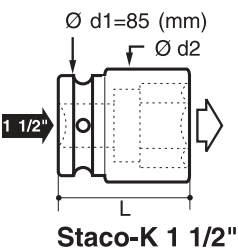

Bestell-Nr. / Ref no.	Sta 31861	Sta 31862				
SW (mm)	80	95				
Preis / Price						

Zubehör BESTMA torcUP TX und TU

Staco - Standardverbinder

Bestell-Nr. / Order No. / Numéro de référence	Staco 31601	Staco 31602	Staco 31603	Staco 31604	Staco 31605	Staco 31606	Staco 31607	Staco 31608	Staco 31609	Staco 31610			
SW (mm) / d2 (mm)	17 / 31	19 / 33	22 / 37	24 / 39	27 / 43	30 / 47	32 / 49	36 / 54	41 / 61	46 / 67			
Preis EUR / Price/Prix													

Bestell-Nr. / Order No. / Numéro de référence	Staco 31501	Staco 31502	Staco 31503	Staco 31504	Staco 31505	Staco 31506	Staco 31507	Staco 31509	Staco 31510	Staco 31511	Staco 31512	Staco 31513	Staco 31514
SW (mm) / d2 (mm) / L (mm)	19 / 37 / 62	22 / 40 / 62	24 / 43 / 62	27 / 45 / 62	30 / 46 / 62	32 / 52 / 62	36 / 56 / 64	41 / 64 / 66	46 / 70 / 70	50 / 76 / 76	55 / 82 / 82	60 / 87 / 87	65 / 92 / 92
Preis EUR / Price/Prix													